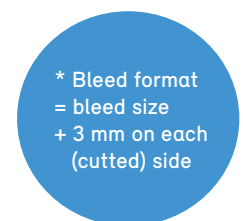

(width × height in mm)

Prices in €

Size	Formats, 4-colour (width × height in mm)	Prices in €
1/1	type area size 185 × 261	bleed size* 210 × 297
		1420.–
3/4	185 × 195 137.5 × 261	210 × 214.5 150.5 × 297
		1210.–
2/3	185 × 174 121.6 × 261	210 × 193.5 134.6 × 297
		1110.–
1/2	185 × 127 90 × 261	210 × 146.5 103 × 297
		910.–
3/8	90 × 195 137.5 × 127	103 × 214.5 150.5 × 146.5
		740.–
1/3	185 × 85 58.3 × 261 121.6 × 127 90 × 170	210 × 104.5 71.3 × 297 134.6 × 146.5 103 × 189.5
		670.–
1/4	42.5 × 261 185 × 62 90 × 127	55.5 × 297 210 × 81.5 103 × 146.5
		540.–
1/6	90 × 85 58.3 × 127 121.6 × 62	103 × 104.5 71.3 × 146.5 134.6 × 81.5
		390.–
1/8	42.5 × 127 90 × 62	55.5 × 146.5 103 × 81.5
		290.–
1/12	58.3 × 62	
		240.–
U2, U3, U4	according to availability	
		1520.–

1/2 page horizontal
€ 910.–
 type area
 185 × 127 mm
 bleed size
 210 × 146.5 mm

1/2 page upright
€ 910.–
 type area
 90 × 261 mm
 bleed size
 103 × 297 mm

3/8 page upright
€ 740.–
 type area
 90 × 195 mm
 bleed size
 103 × 214.5 mm

3/8 page
€ 740.–
 type area
 137.5 × 127 mm
 bleed size
 150.5 × 146.5 mm

1/3 page horizontal
€ 670.–
 type area
 185 × 85 mm
 bleed size
 210 × 104.5 mm

1/3 page stripe
€ 670.–
 type area
 58.3 × 261 mm
 bleed size
 71.3 × 297 mm

1/3 page
€ 670.–
 type area
 121.6 × 127 mm
 bleed size
 134.6 × 146.5 mm

1/3 page upright
€ 670.–
 type area
 90 × 170 mm
 bleed size
 103 × 189.5 mm

* Bleed format
 = bleed size
 + 3 mm on each
 (cutted) side